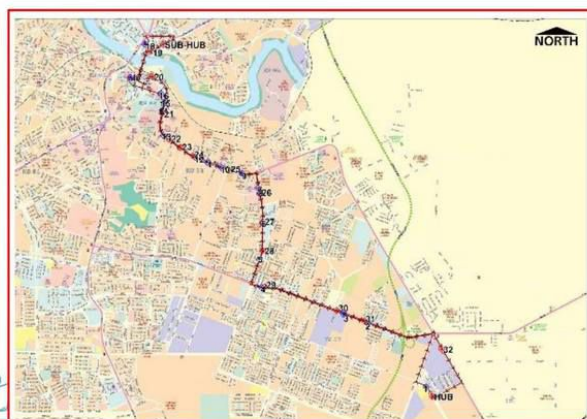

Peta Laluan Bas Bus Route