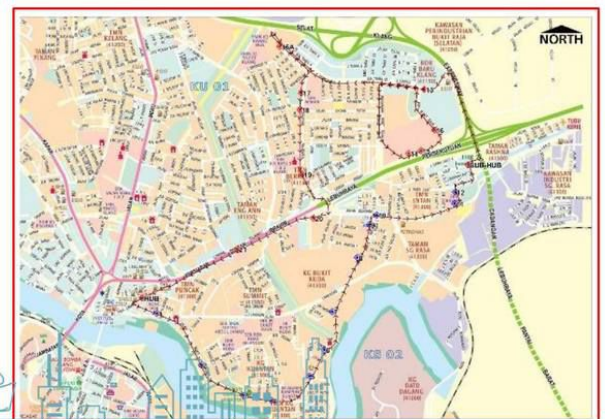

Informasi Perkhidmatan Service Information

JADUAL PERJALANAN 1/10/2024 – 30/9/2025		
TRIP	BAS 1	KEKERAPAN
1	6.30	60 minit
2	7.30	60 minit
3	8.30	90 minit
4	10.00	90 minit
5	11.30	90 minit
6	13.00	60 minit
7	14.00	60 minit
8	15.00	90 minit
9	16.30	60 minit
10	17.30	90 minit
11	19.00	

Peta Laluan Bas
Bus Route