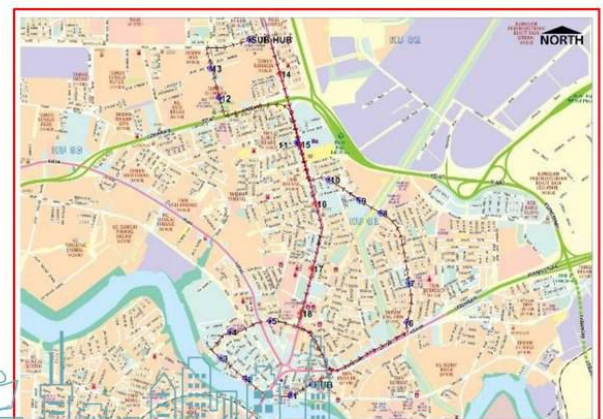

Peta Laluan Bas Bus Route