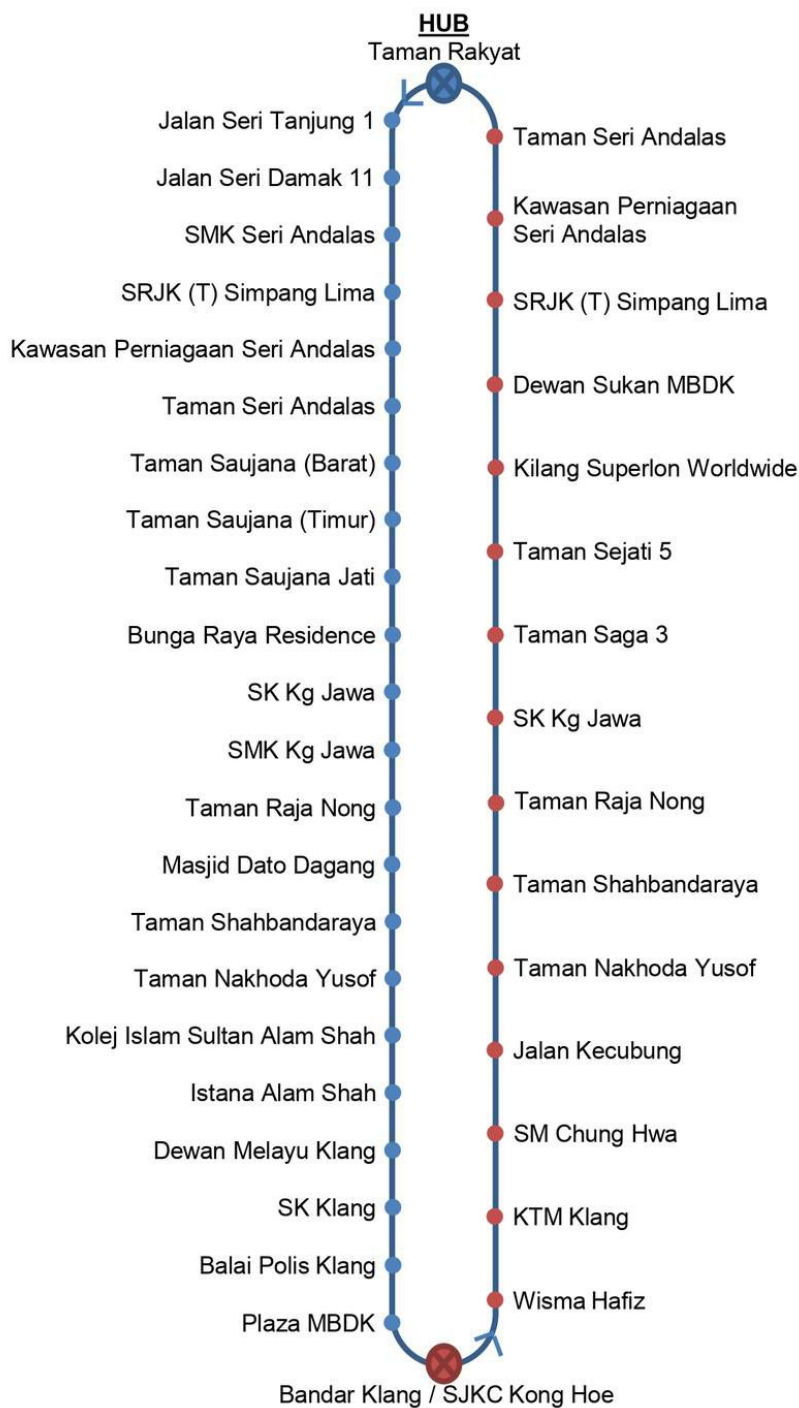

Laluan / Route KLG3A

Taman Rakyat – Bandar Klang