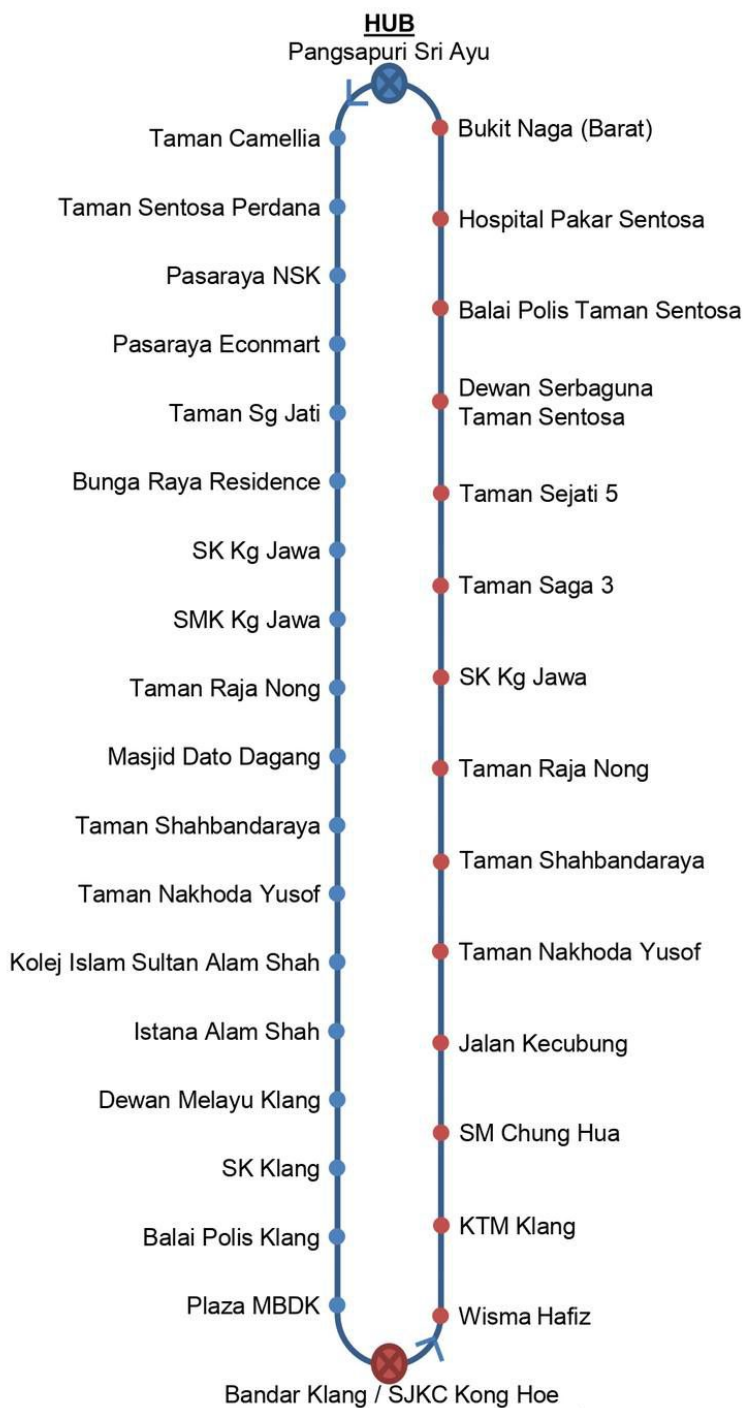

#### JADUAL PERJALANAN 1/10/2024 – 30/9/2025

TRIP	BAS 1	BAS 2	KEKERAPAN
1	6.15	6.45	30 minit
2	7.15	7.45	30 minit
3	8.15	8.45	30 minit
4	9.30	10.15	45 minit
5	11.00	11.45	45 minit
6	12.15	12.45	30 minit
7	13.15	13.45	30 minit
8	14.15	14.45	30 minit
9	15.30	16.15	45 minit
10	16.45	17.15	30 minit
11	17.45	18.15	30 minit
12	18.45	19.30	

#### Peta Laluan Bas Bus Route

#JomNaikBas

# BAS SMART SELANGOR LALUAN KLG3B

## Laluan / Route KLG3B

**Bandar Putera – Bandar Klang (melalui Kg Jawa)**