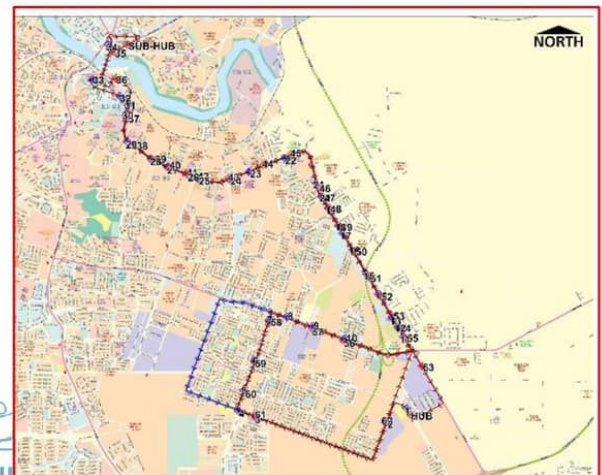

Peta Laluan Bas
Bus Route

#JomNaikBas

BAS SMART SELANGOR LALUAN KLG3B

Laluan / Route KLG3B

Bandar Putera – Bandar Klang (melalui Kg Jawa)

Informasi Perkhidmatan Service Information

JADUAL PERJALANAN	
TRIP	BAS 1
1	6.15
2	7.40
3	8.50
4	10.00
5	11.45
6	13.00
7	14.10
8	15.20
9	16.30
10	17.45
11	19.00

Peta Laluan Bas
Bus Route

#JomNaikBas

BAS SMART SELANGOR LALUAN KLG3C

Laluan / Route KLG3C

Bandar Putera – Bandar Klang (melalui Jalan Kebun)

HUB
Pangsapuri Sri Ayu

Informasi Perkhidmatan Service Information

JADUAL PERJALANAN	
TRIP	BAS 1
1	6.30
2	9.30
3	12.30
4	15.30
5	18.30

Peta Laluan Bas
Bus Route

#JomNaikBas

QR CODE

LALUAN BAS SMART SELANGOR, MAJLIS BANDARAYA DIRAJA KLANG

KLG1

KLG2A

KLG2B