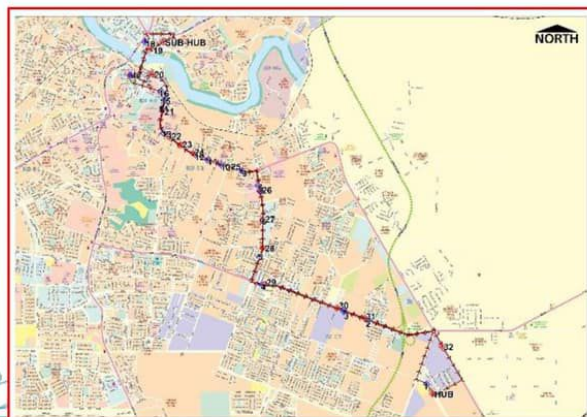

Peta Laluan Bas
Bus Route

#JomNaikBas

BAS SMART SELANGOR LALUAN KLG3A

Laluan / Route KLG3A

Taman Rakyat – Bandar Klang

Informasi Perkhidmatan Service Information

JADUAL PERJALANAN		
TRIP	BAS 1	BAS 2
1	6.15	6.45
2	7.20	8.00
3	8.40	9.20
4	10.00	10.40
5	11.20	12.00
6	12.35	13.10
7	13.45	14.20
8	14.55	15.30
9	16.05	16.40
10	17.15	17.50
11	18.25	19.00
12	19.30	20.00

Peta Laluan Bas
Bus Route

#JomNaikBas

BAS SMART SELANGOR LALUAN KLG3B

Laluan / Route KLG3B

Bandar Putera – Bandar Klang (melalui Kg Jawa)

Informasi Perkhidmatan Service Information

JADUAL PERJALANAN	
TRIP	BAS 1
1	6.15
2	7.40
3	8.50
4	10.00
5	11.45
6	13.00
7	14.10
8	15.20
9	16.30
10	17.45
11	19.00

Peta Laluan Bas
Bus Route

#JomNaikBas

BAS SMART SELANGOR LALUAN KLG3C

Laluan / Route KLG3C

Bandar Putera – Bandar Klang (melalui Jalan Kebun)

HUB
Pangsapuri Sri Ayu

Informasi Perkhidmatan Service Information