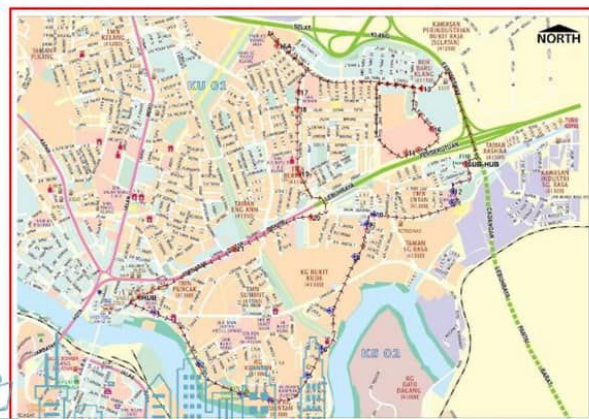

Peta Laluan Bas
Bus Route

#JomNaikBas

BAS SMART SELANGOR LALUAN KLG2A

Laluan / Route KLG2A

Bandar Klang – Taman Seri Pekan

Informasi Perkhidmatan Service Information

JADUAL PERJALANAN		
TRIP	BAS 1	BAS 2
1	6.15	6.45
2	7.15	7.45
3	8.15	8.45
4	9.30	10.15
5	11.00	11.45
6	12.15	12.45
7	13.15	13.45
8	14.15	14.45
9	15.30	16.15
10	16.45	17.15
11	17.45	18.15
12	18.45	19.30

Peta Laluan Bas Bus Route

#JomNaikBas

BAS SMART SELANGOR LALUAN KLG2B

Laluan / Route KLG2B

Bandar Klang – Kawasan Perniagaan Taman Intan

Informasi Perkhidmatan Service Information

JADUAL PERJALANAN	
TRIP	BAS 1
1	6.30
2	7.30
3	8.30
4	10.00
5	11.30
6	13.00
7	14.00
8	15.00
9	16.30
10	17.30
11	19.00

Peta Laluan Bas
Bus Route

#JomNaikBas

BAS SMART SELANGOR LALUAN KLG3A

Laluan / Route KLG3A

Taman Rakyat – Bandar Klang

Informasi Perkhidmatan Service Information

JADUAL PERJALANAN		
TRIP	BAS 1	BAS 2
1	6.15	6.45
2	7.20	8.00
3	8.40	9.20
4	10.00	10.40
5	11.20	12.00
6	12.35	13.10
7	13.45	14.20
8	14.55	15.30
9	16.05	16.40
10	17.15	17.50
11	18.25	19.00
12	19.30	20.00