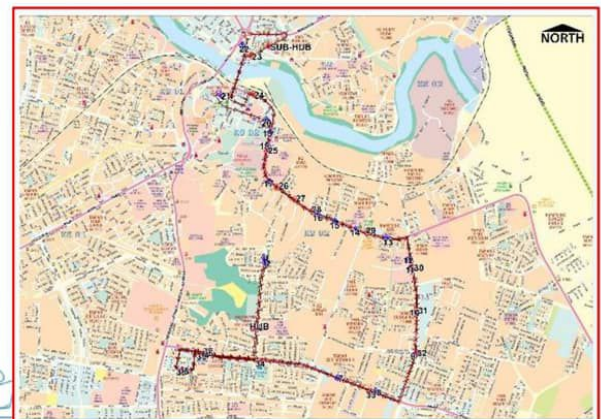

Peta Laluan Bas Bus Route

#JomNaikBas

BAS SMART SELANGOR LALUAN KLG2B

Laluan / Route KLG2B

Bandar Klang – Kawasan Perniagaan Taman Intan

Informasi Perkhidmatan Service Information

JADUAL PERJALANAN	
TRIP	BAS 1
1	6.30
2	7.30
3	8.30
4	10.00
5	11.30
6	13.00
7	14.00
8	15.00
9	16.30
10	17.30
11	19.00

Peta Laluan Bas
Bus Route

#JomNaikBas

BAS SMART SELANGOR LALUAN KLG3A

Laluan / Route KLG3A

Taman Rakyat – Bandar Klang

Informasi Perkhidmatan Service Information

JADUAL PERJALANAN		
TRIP	BAS 1	BAS 2
1	6.15	6.45
2	7.20	8.00
3	8.40	9.20
4	10.00	10.40
5	11.20	12.00
6	12.35	13.10
7	13.45	14.20
8	14.55	15.30
9	16.05	16.40
10	17.15	17.50
11	18.25	19.00
12	19.30	20.00

Peta Laluan Bas
Bus Route

#JomNaikBas

BAS SMART SELANGOR LALUAN KLG3B

Laluan / Route KLG3B

Bandar Putera – Bandar Klang (melalui Kg Jawa)

Informasi Perkhidmatan Service Information

JADUAL PERJALANAN	
TRIP	BAS 1
1	6.15
2	7.40
3	8.50
4	10.00
5	11.45
6	13.00
7	14.10
8	15.20
9	16.30
10	17.45
11	19.00