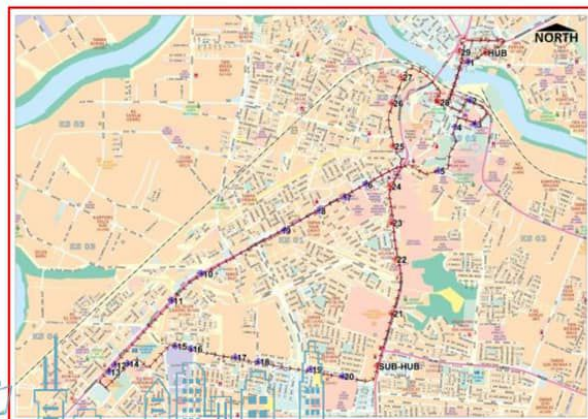

BAS SMART SELANGOR LALUAN KLG1

Laluan / Route KLG1

Bandar Klang – LRT Taman Andalas

Informasi Perkhidmatan Service Information

JADUAL PERJALANAN		
TRIP	BAS 1	BAS 2
1	6.15	6.45
2	7.15	7.45
3	8.15	8.45
4	9.30	10.15
5	11.00	11.45
6	12.15	12.45
7	13.15	13.45
8	14.15	14.45
9	15.30	16.15
10	16.45	17.15
11	17.45	18.15
12	18.45	19.30

Peta Laluan Bas
Bus Route

#JomNaikBas

Klang Ke Arah Bandaraya Damansara

BAS SMART SELANGOR LALUAN KLG4

Laluan / Route KLG4

Klang Sentral – Taman Seri Kerayong

Informasi Perkhidmatan Service Information

JADUAL PERJALANAN	
TRIP	BAS 1
1	6.30
2	7.45
3	9.15
4	10.45
5	12.15
6	13.30
7	14.45
8	16.15
9	17.45
10	19.15

Peta Laluan Bas
Bus Route

#JomNaikBas

BAS SMART SELANGOR LALUAN KLG2A

Laluan / Route KLG2A

Bandar Klang – Taman Seri Pekan

Informasi Perkhidmatan Service Information

JADUAL PERJALANAN		
TRIP	BAS 1	BAS 2
1	6.15	6.45
2	7.15	7.45
3	8.15	8.45
4	9.30	10.15
5	11.00	11.45
6	12.15	12.45
7	13.15	13.45
8	14.15	14.45
9	15.30	16.15
10	16.45	17.15
11	17.45	18.15
12	18.45	19.30