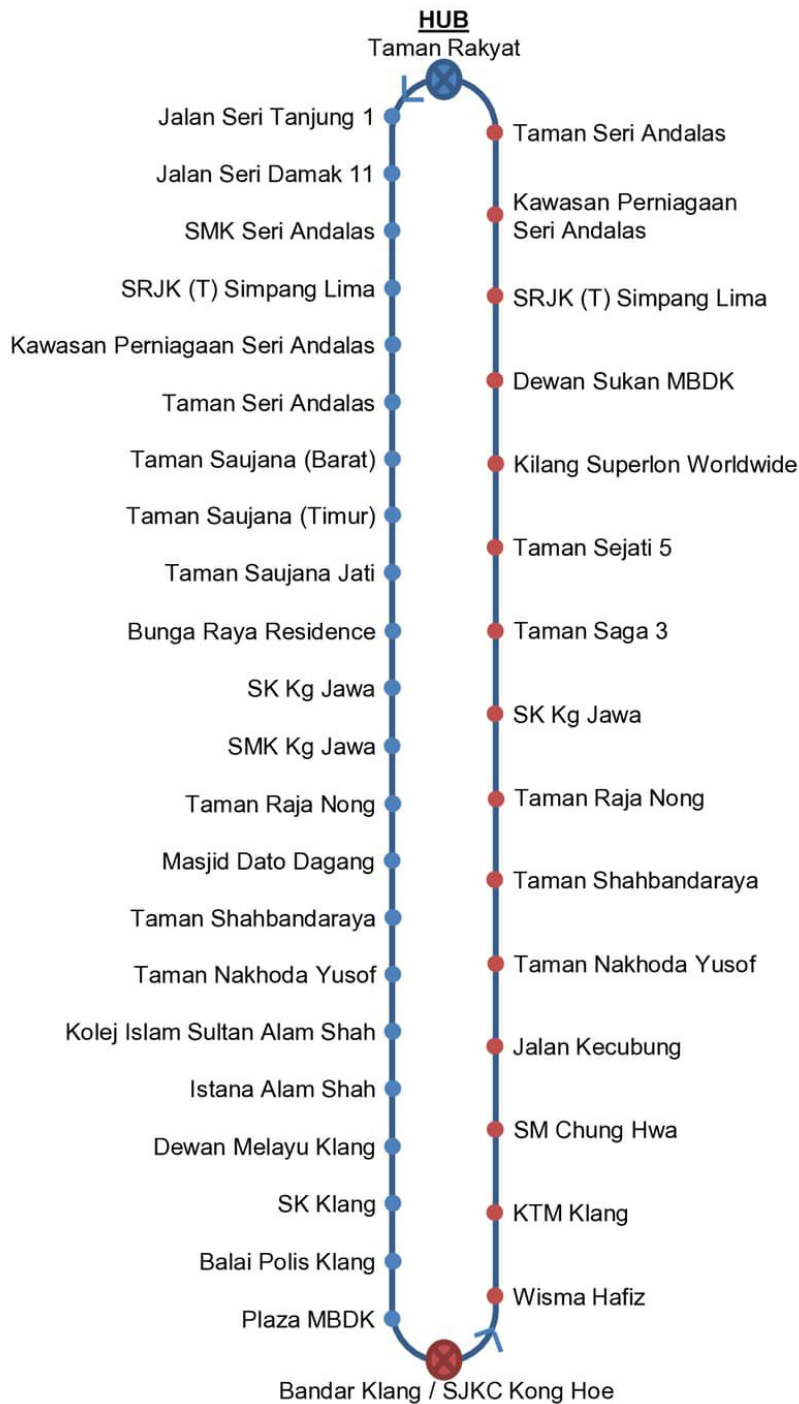

Peta Laluan Bas
Bus Route

#JomNaikBas

Klang Ke Arah Bandaraya Damansara

BAS SMART SELANGOR LALUAN KLG4

Laluan / Route KLG4

Klang Sentral – Taman Seri Kerayong

Informasi Perkhidmatan Service Information

JADUAL PERJALANAN	
TRIP	BAS 1
1	6.30
2	7.45
3	9.15
4	10.45
5	12.15
6	13.30
7	14.45
8	16.15
9	17.45
10	19.15

Peta Laluan Bas
Bus Route

#JomNaikBas

BAS SMART SELANGOR LALUAN KLG2A

Laluan / Route KLG2A

Bandar Klang – Taman Seri Pekan

Informasi Perkhidmatan Service Information

JADUAL PERJALANAN		
TRIP	BAS 1	BAS 2
1	6.15	6.45
2	7.15	7.45
3	8.15	8.45
4	9.30	10.15
5	11.00	11.45
6	12.15	12.45
7	13.15	13.45
8	14.15	14.45
9	15.30	16.15
10	16.45	17.15
11	17.45	18.15
12	18.45	19.30

Peta Laluan Bas
Bus Route

#JomNaikBas

BAS SMART SELANGOR LALUAN KLG3A

Laluan / Route KLG3A

Taman Rakyat – Bandar Klang

Informasi Perkhidmatan Service Information

JADUAL PERJALANAN		
TRIP	BAS 1	BAS 2
1	6.15	6.45
2	7.20	8.00
3	8.40	9.20
4	10.00	10.40
5	11.20	12.00
6	12.35	13.10
7	13.45	14.20
8	14.55	15.30
9	16.05	16.40
10	17.15	17.50
11	18.25	19.00
12	19.30	20.00

Peta Laluan Bas
Bus Route

#JomNaikBas

BAS SMART SELANGOR LALUAN KLG3B

Laluan / Route KLG3B

Bandar Putera – Bandar Klang (melalui Kg Jawa)

Informasi Perkhidmatan Service Information

JADUAL PERJALANAN	
TRIP	BAS 1
1	6.15
2	7.40
3	8.50
4	10.00
5	11.45
6	13.00
7	14.10
8	15.20
9	16.30
10	17.45
11	19.00