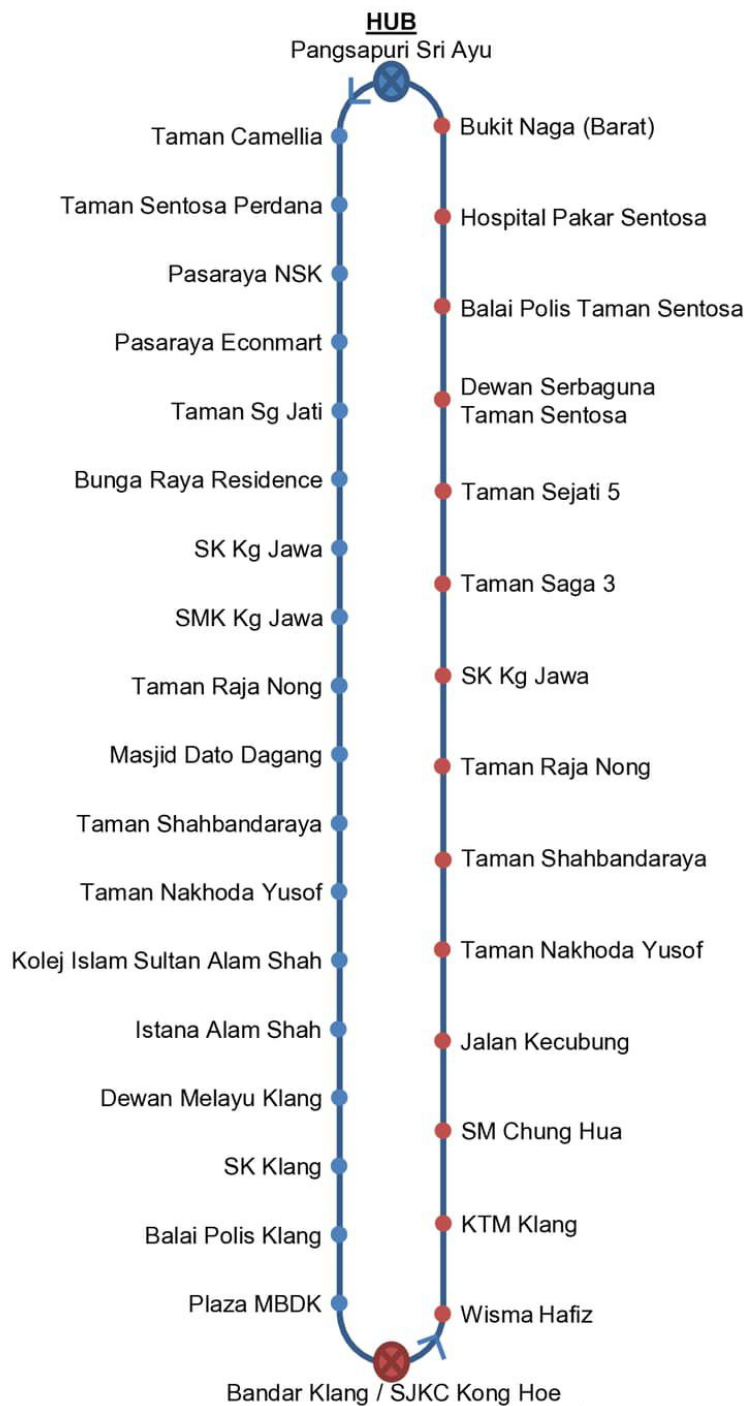

Peta Laluan Bas
Bus Route

#JomNaikBas

Klang Ke Arah Bandaraya Damansara

BAS SMART SELANGOR LALUAN KLG4

Laluan / Route KLG4

Klang Sentral – Taman Seri Kerayong

Informasi Perkhidmatan Service Information

JADUAL PERJALANAN	
TRIP	BAS 1
1	6.30
2	7.45
3	9.15
4	10.45
5	12.15
6	13.30
7	14.45
8	16.15
9	17.45
10	19.15

Peta Laluan Bas
Bus Route

#JomNaikBas

BAS SMART SELANGOR LALUAN KLG3A

Laluan / Route KLG3A

Taman Rakyat – Bandar Klang

Informasi Perkhidmatan Service Information

JADUAL PERJALANAN		
TRIP	BAS 1	BAS 2
1	6.15	6.45
2	7.20	8.00
3	8.40	9.20
4	10.00	10.40
5	11.20	12.00
6	12.35	13.10
7	13.45	14.20
8	14.55	15.30
9	16.05	16.40
10	17.15	17.50
11	18.25	19.00
12	19.30	20.00

Peta Laluan Bas
Bus Route

#JomNaikBas

BAS SMART SELANGOR LALUAN KLG3B

Laluan / Route KLG3B

Bandar Putera – Bandar Klang (melalui Kg Jawa)

Informasi Perkhidmatan Service Information

JADUAL PERJALANAN	
TRIP	BAS 1
1	6.15
2	7.40
3	8.50
4	10.00
5	11.45
6	13.00
7	14.10
8	15.20
9	16.30
10	17.45
11	19.00

Peta Laluan Bas
Bus Route

#JomNaikBas

BAS SMART SELANGOR LALUAN KLG3C

Laluan / Route KLG3C

Bandar Putera – Bandar Klang (melalui Jalan Kebun)

HUB
Pangsapuri Sri Ayu

Informasi Perkhidmatan Service Information