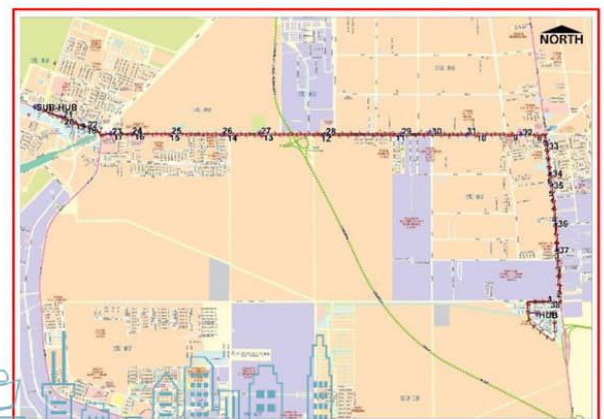

BAS SMART SELANGOR LALUAN KLG1

Laluan / Route KLG1

Bandar Klang – LRT Taman Andalas

Informasi Perkhidmatan Service Information

JADUAL PERJALANAN		
TRIP	BAS 1	BAS 2
1	6.15	6.45
2	7.15	7.45
3	8.15	8.45
4	9.30	10.15
5	11.00	11.45
6	12.15	12.45
7	13.15	13.45
8	14.15	14.45
9	15.30	16.15
10	16.45	17.15
11	17.45	18.15
12	18.45	19.30

Peta Laluan Bas
Bus Route

#JomNaikBas

Klang Ke Arah Bandaraya Damansara

BAS SMART SELANGOR LALUAN KLG4

Laluan / Route KLG4

Klang Sentral – Taman Seri Kerayong

Informasi Perkhidmatan Service Information

JADUAL PERJALANAN	
TRIP	BAS 1
1	6.30
2	7.45
3	9.15
4	10.45
5	12.15
6	13.30
7	14.45
8	16.15
9	17.45
10	19.15

Peta Laluan Bas
Bus Route

#JomNaikBas

BAS SMART SELANGOR LALUAN KLG2A

Laluan / Route KLG2A

Bandar Klang – Taman Seri Pekan

Informasi Perkhidmatan Service Information

JADUAL PERJALANAN		
TRIP	BAS 1	BAS 2
1	6.15	6.45
2	7.15	7.45
3	8.15	8.45
4	9.30	10.15
5	11.00	11.45
6	12.15	12.45
7	13.15	13.45
8	14.15	14.45
9	15.30	16.15
10	16.45	17.15
11	17.45	18.15
12	18.45	19.30