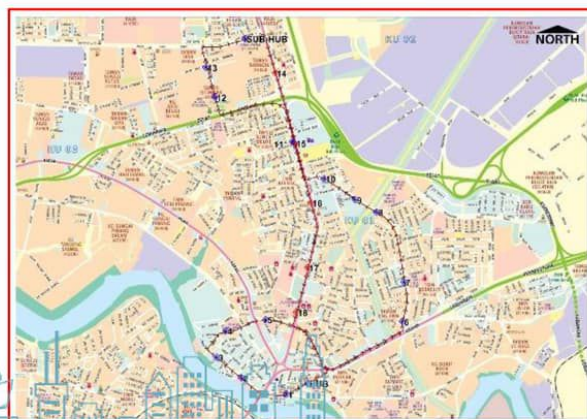

Peta Laluan Bas
Bus Route

#JomNaikBas

Klang Ke Arah Bandaraya Damansara

BAS SMART SELANGOR LALUAN KLG4

Laluan / Route KLG4

Klang Sentral – Taman Seri Kerayong

Informasi Perkhidmatan Service Information

JADUAL PERJALANAN	
TRIP	BAS 1
1	6.30
2	7.45
3	9.15
4	10.45
5	12.15
6	13.30
7	14.45
8	16.15
9	17.45
10	19.15

Peta Laluan Bas
Bus Route

#JomNaikBas

BAS SMART SELANGOR LALUAN KLG2A

Laluan / Route KLG2A

Bandar Klang – Taman Seri Pekan

Informasi Perkhidmatan Service Information

JADUAL PERJALANAN		
TRIP	BAS 1	BAS 2
1	6.15	6.45
2	7.15	7.45
3	8.15	8.45
4	9.30	10.15
5	11.00	11.45
6	12.15	12.45
7	13.15	13.45
8	14.15	14.45
9	15.30	16.15
10	16.45	17.15
11	17.45	18.15
12	18.45	19.30

Peta Laluan Bas Bus Route

#JomNaikBas

BAS SMART SELANGOR LALUAN KLG2B

Laluan / Route KLG2B

Bandar Klang – Kawasan Perniagaan Taman Intan

Informasi Perkhidmatan Service Information

JADUAL PERJALANAN	
TRIP	BAS 1
1	6.30
2	7.30
3	8.30
4	10.00
5	11.30
6	13.00
7	14.00
8	15.00
9	16.30
10	17.30
11	19.00

Peta Laluan Bas
Bus Route

#JomNaikBas

BAS SMART SELANGOR LALUAN KLG3A

Laluan / Route KLG3A

Taman Rakyat – Bandar Klang

Informasi Perkhidmatan Service Information

JADUAL PERJALANAN		
TRIP	BAS 1	BAS 2
1	6.15	6.45
2	7.20	8.00
3	8.40	9.20
4	10.00	10.40
5	11.20	12.00
6	12.35	13.10
7	13.45	14.20
8	14.55	15.30
9	16.05	16.40
10	17.15	17.50
11	18.25	19.00
12	19.30	20.00