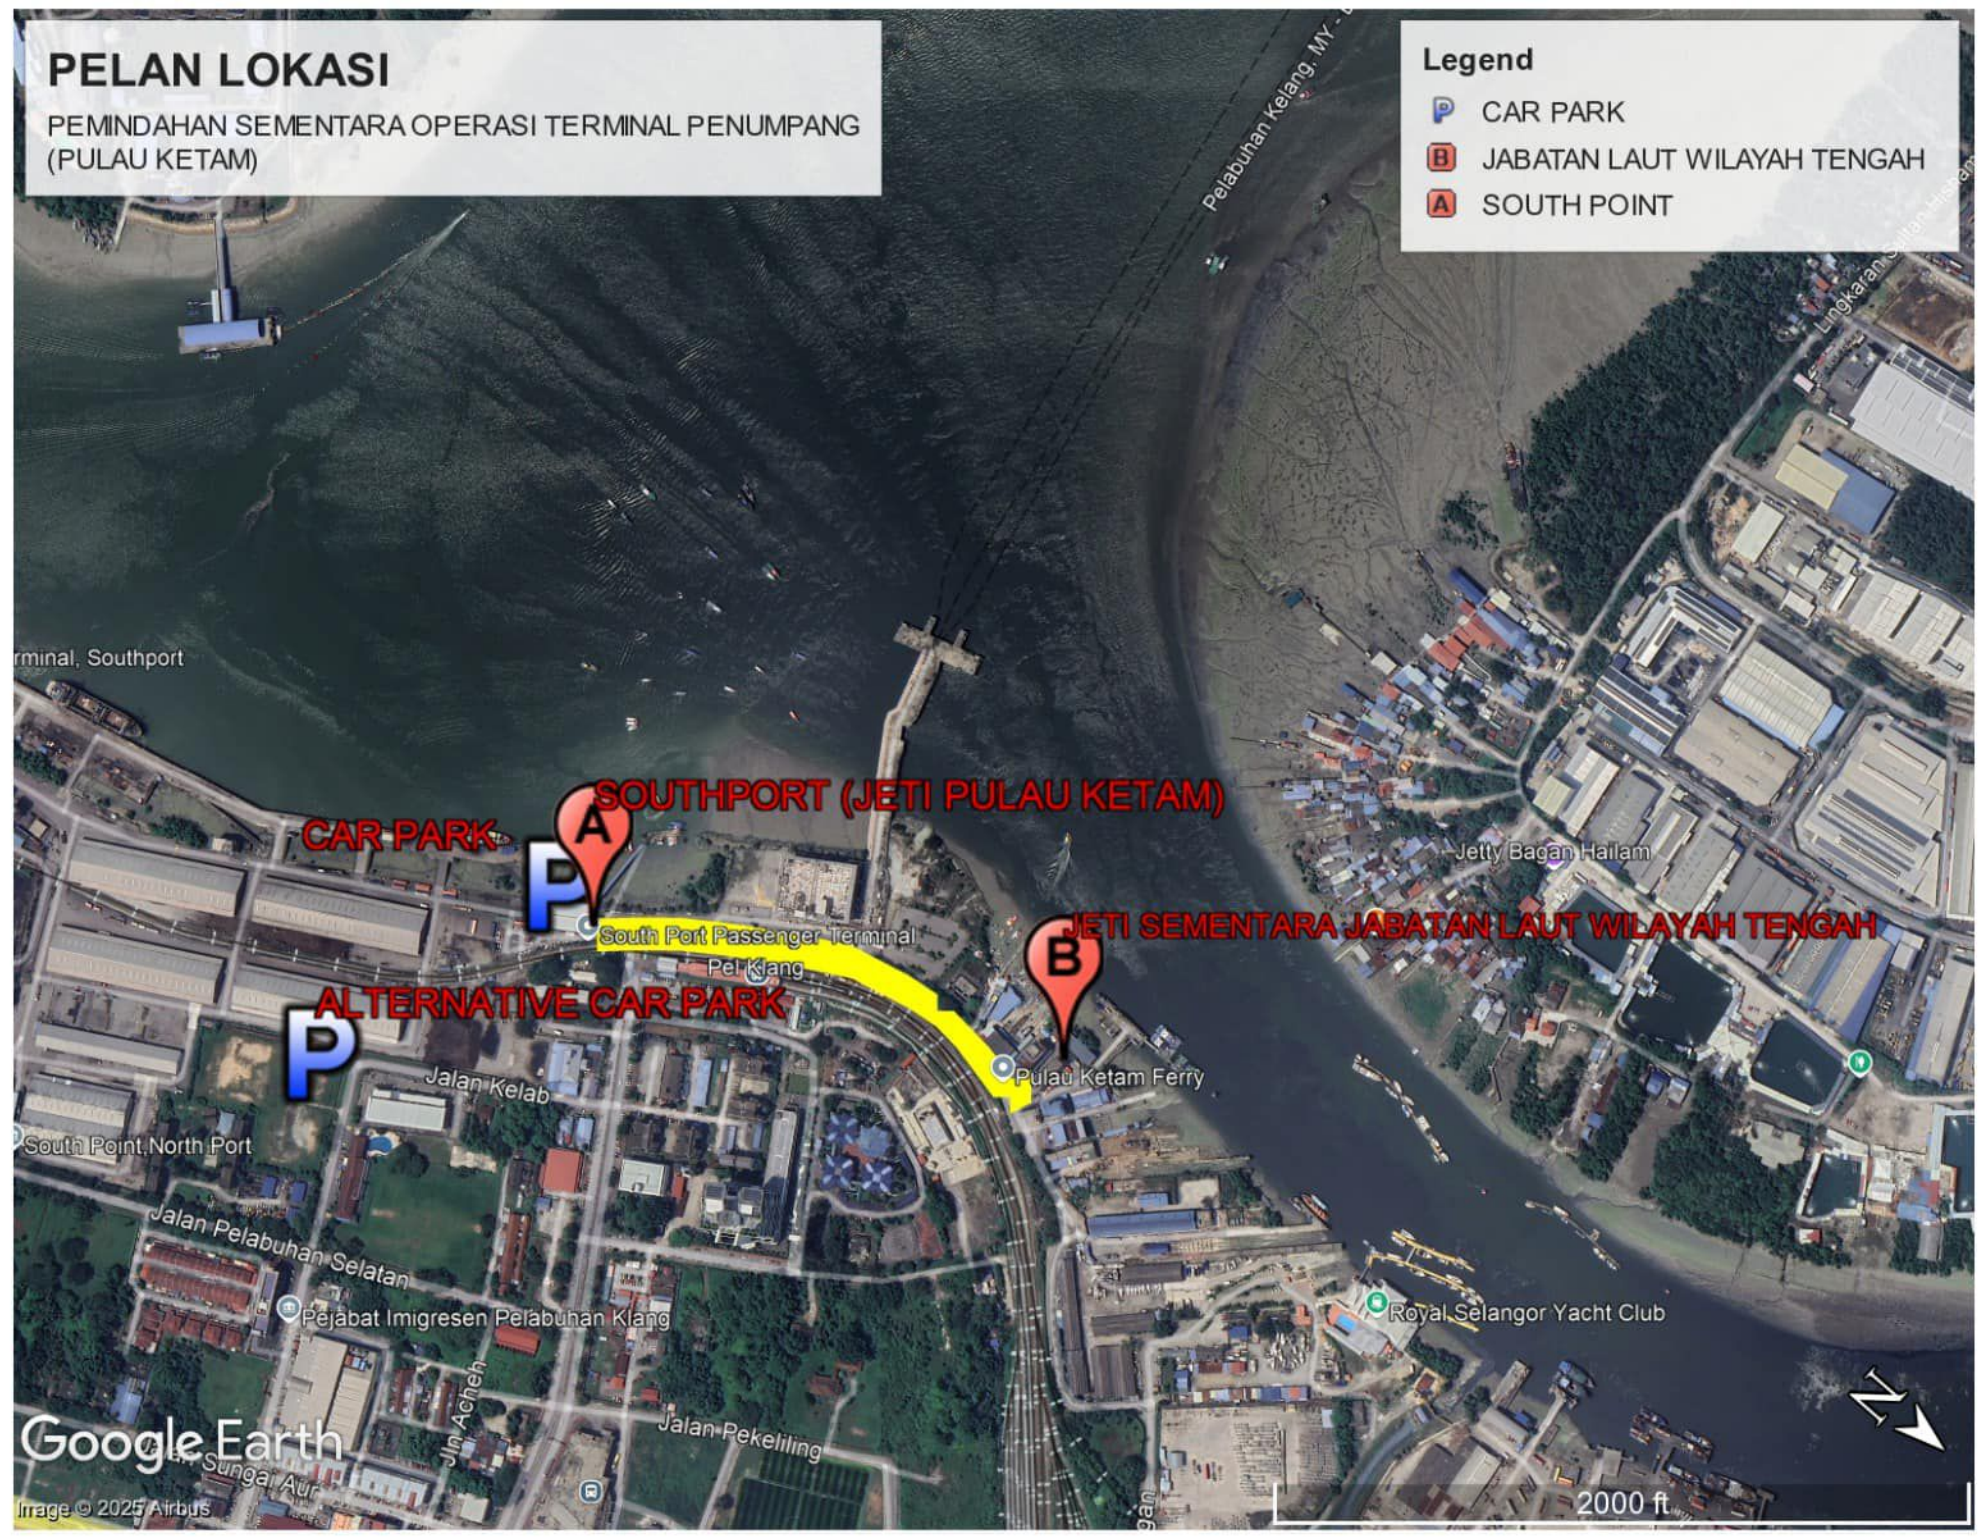

MAJLIS BANDARAYA DIRAJA KLANG

NOTIS PEMBERITAHUAN

Adalah dimaklumkan bahawa,
**Operasi feri bagi laluan (Pelabuhan Klang ke Pulau Ketam/
Pulau Ketam ke Pelabuhan Klang) akan dipindahkan
sementara ke Jeti Jabatan Laut Wilayah Tengah** bagi memberi
laluan kepada kerja-kerja penyelenggaraan struktur jeti
(*pontoon*) dan kerja-kerja pengerukkan alur pelayaran.
Tempoh pemindahan sementara ini berkuatkuasa pada
ketetapan seperti berikut:-

Tarikh	18 Februari 2025 (Selasa) - 06 Mac 2025 (Rabu)
Masa	7.00 Pagi - 7.00 Petang

Dilampirkan pelan lokasi untuk makluman.
Terima kasih atas kerjasama.

PELAN LOKASI

PEMINDAHAN SEMENTARA OPERASI TERMINAL PENUMPANG
(PULAU KETAM)

Legend

-  CAR PARK
-  JABATAN LAUT WILAYAH TENGAH
-  SOUTH POINT

Terminal, Southport

South Point, North Port

Google Earth

Image © 2025 Airbus

2000 ft